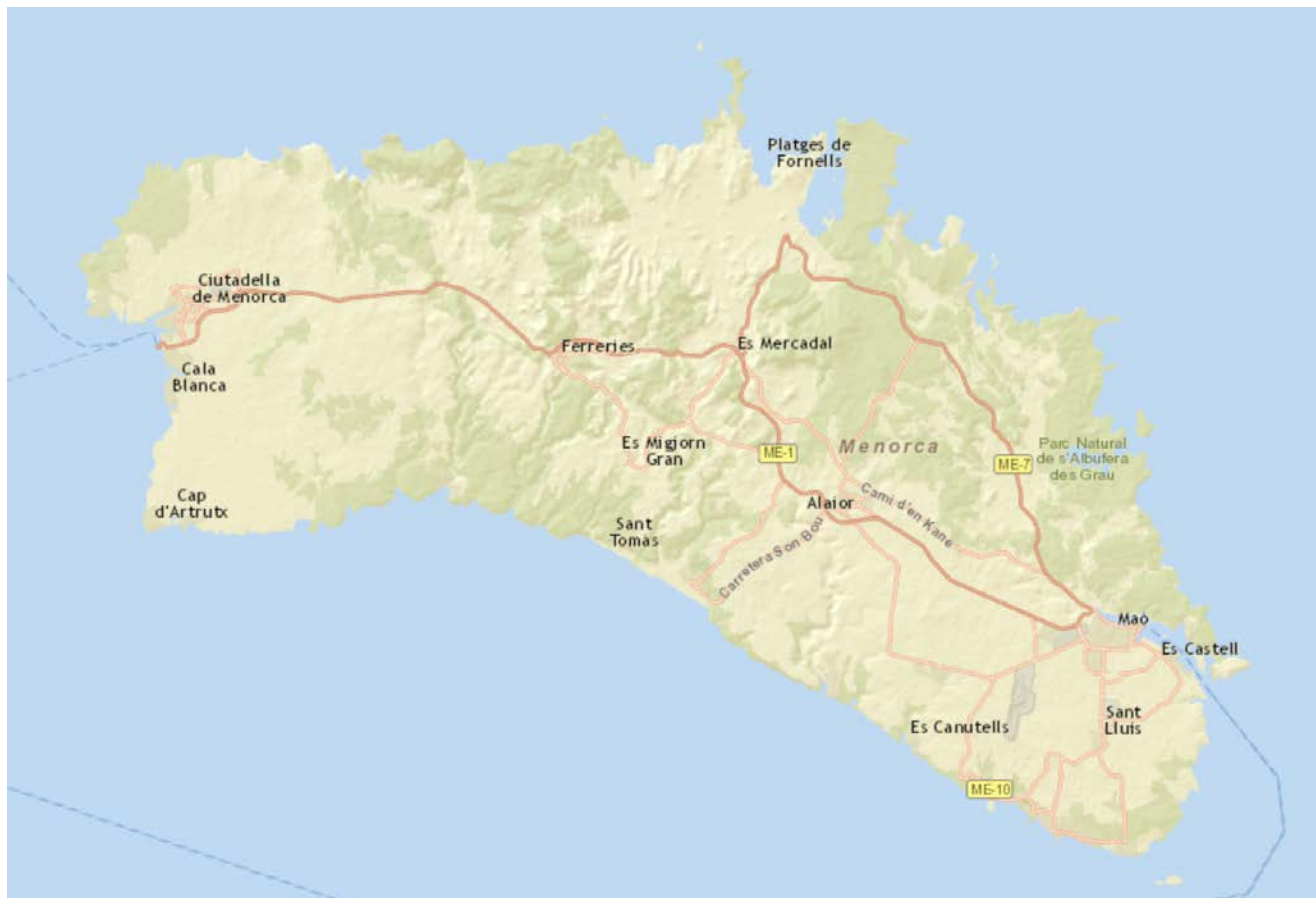

JUIDE 2017

VIII Jornadas Ibéricas de Infraestructuras de Datos Espaciales

Lisboa | 15 - 17 noviembre 2017

INSTITUTO
GEOGRÁFICO
NACIONAL

GOBIERNO
DE ESPAÑA

MINISTERIO
DE FOMENTO

JIDE 2017

Presentación de las Jornadas Ibéricas de Infraestructuras de Datos Espaciales 2018 Illes Balears

Territorio de ultramar del Mediterráneo - Illes Balears

Illes Balears - Menorca

Menorca – Port de Maó

Menorca – Illa del Llatzaret

...una anécdota del Llatzaret

JJIDE 2017

Muchas gracias y os esperamos a todos el año que viene!