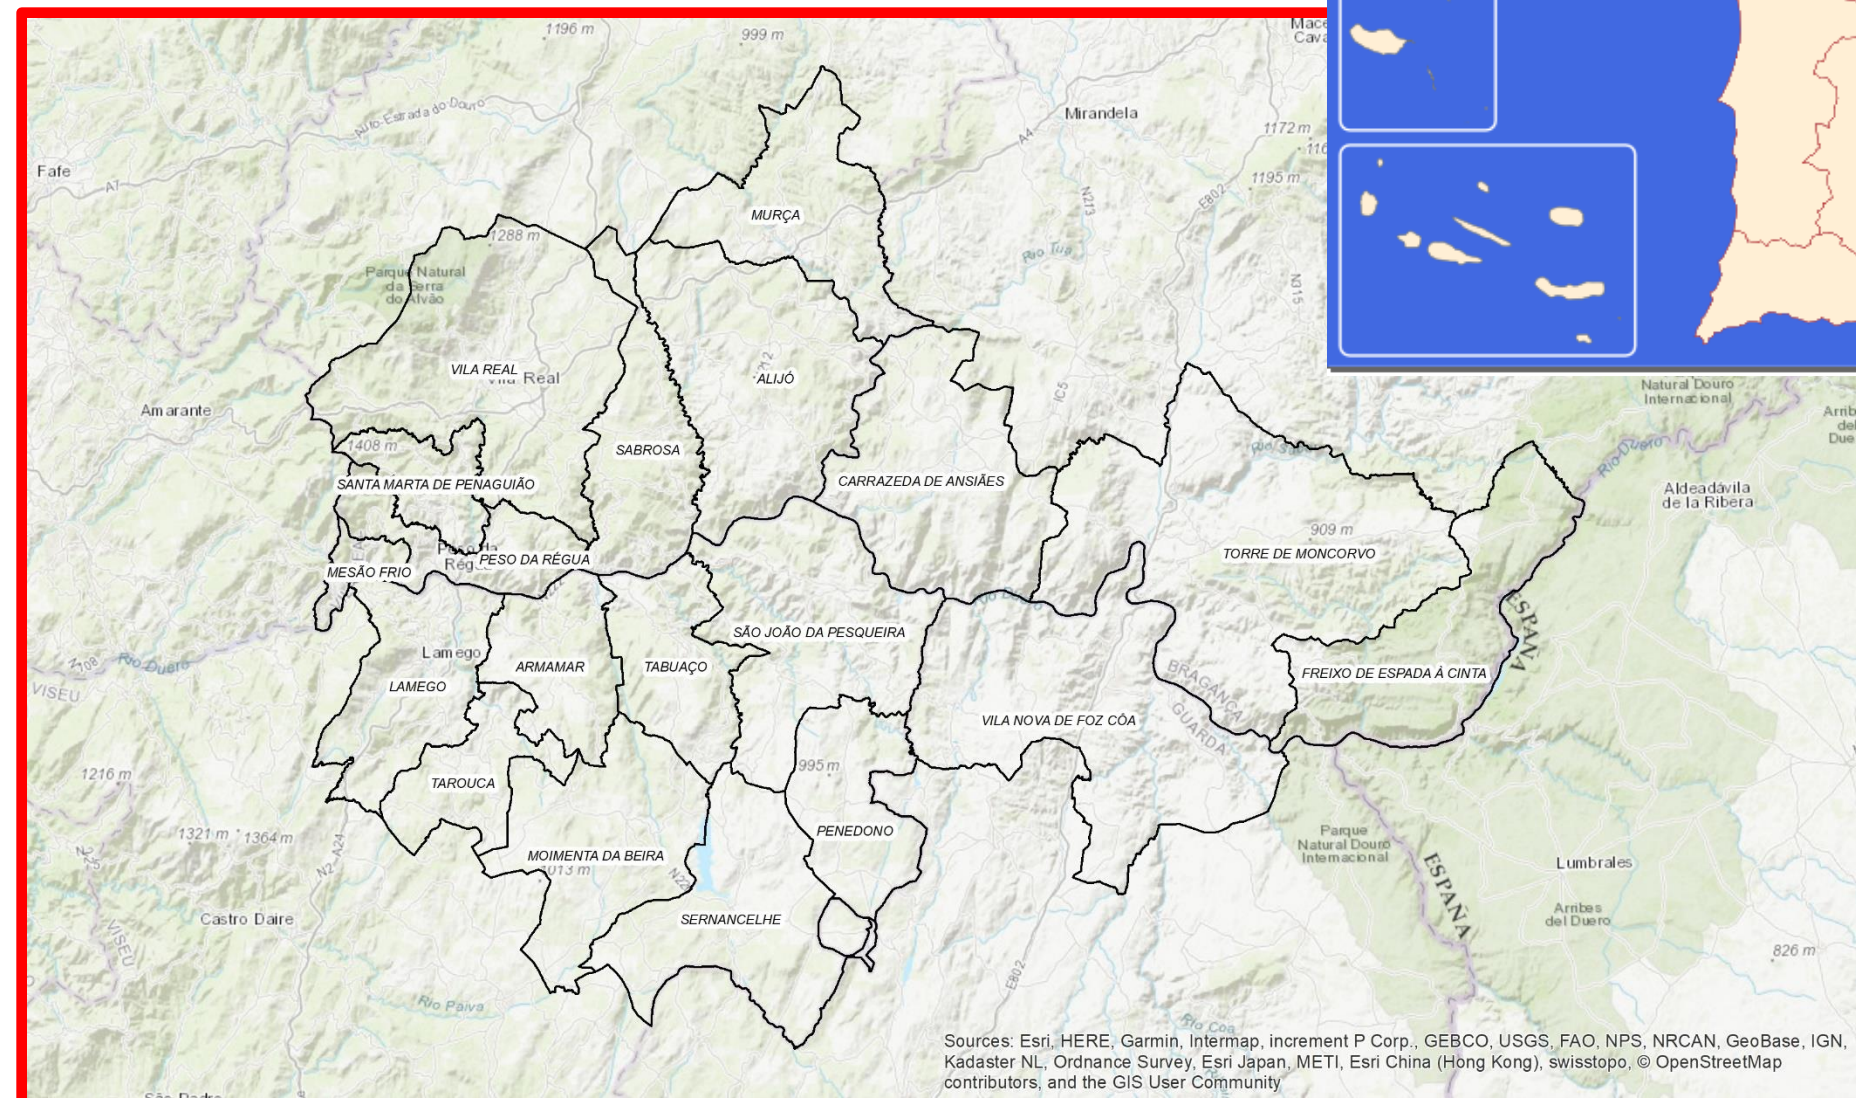

SAGMC Mobile -
Funcionalidades

Conclusões

CIM Douro

- c. 4 000 Km2
- c. 200 mil Habitantes
- 19 municípios
- 4 distritos
- 4 CDOS

CIMDouro

Definição do Problema

- Alterações Climáticas;
- Fenómenos Extremos;
- Maior frequência na ocorrência de catástrofes;
- Dificuldade de Comunicação, Gestão e Monitorização;
- Diferentes entidades responsáveis pela proteção civil.