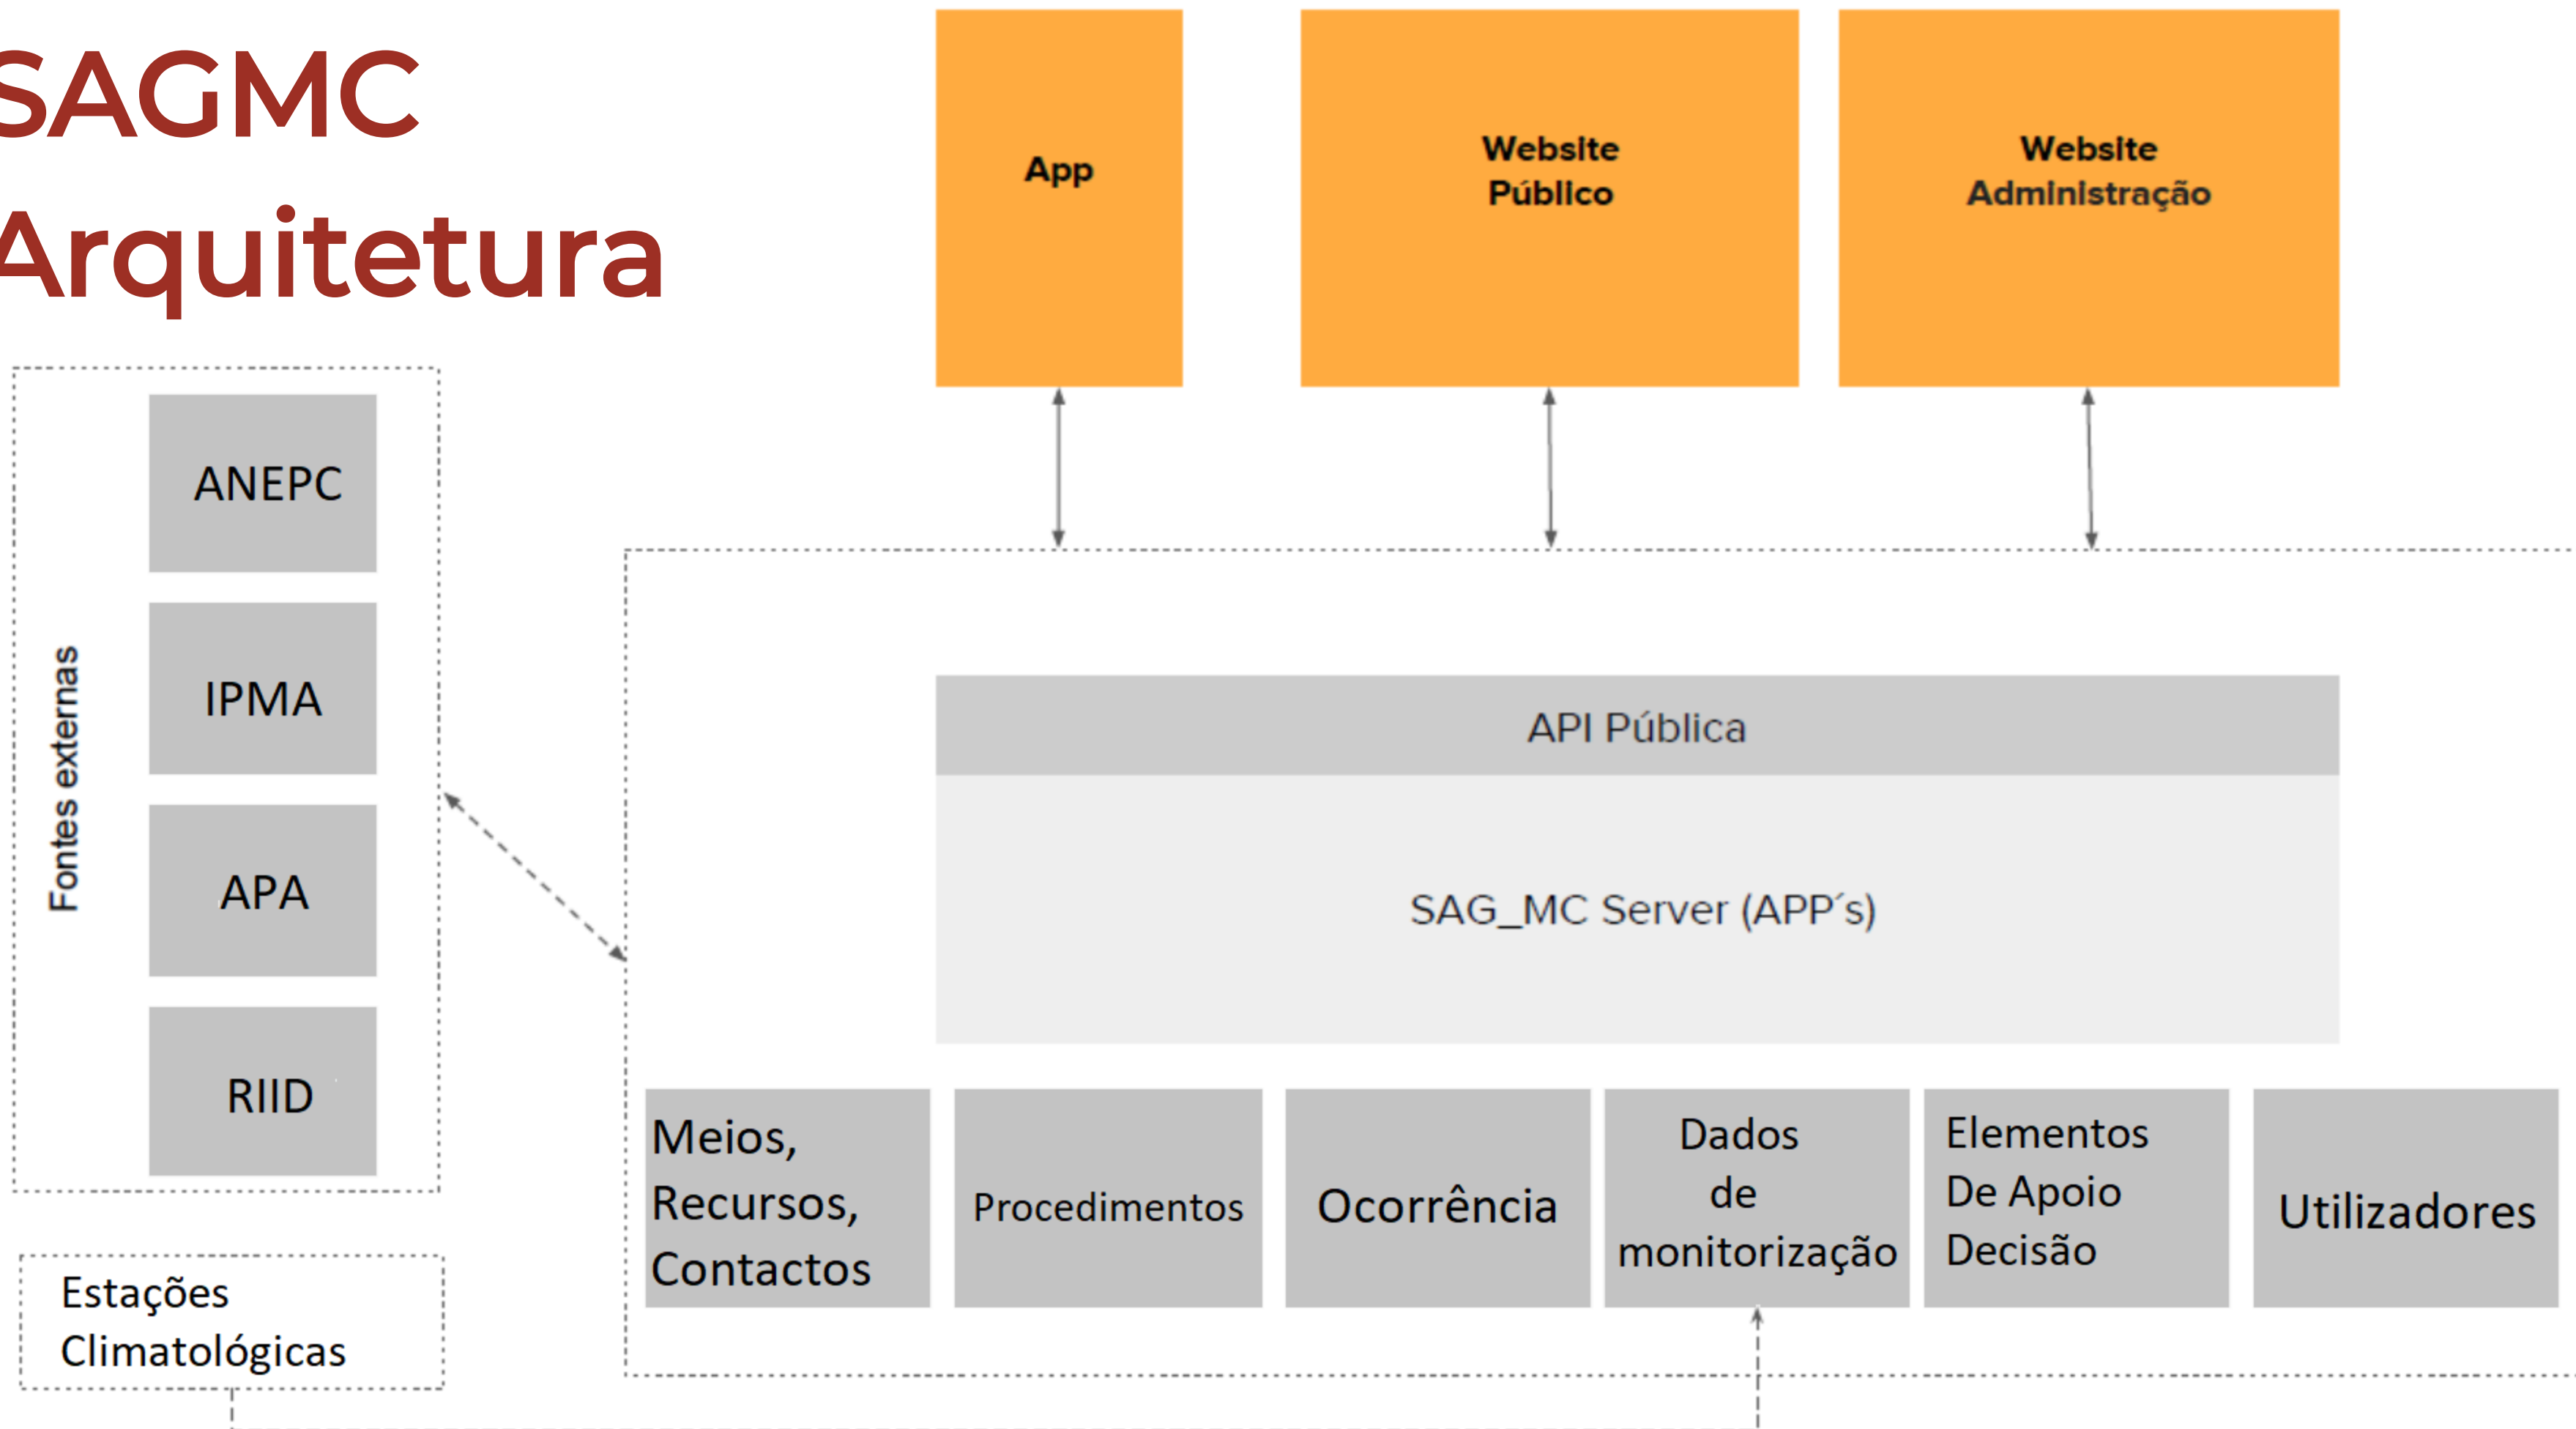

 Procedimentos

Início

Ocorrências

Meteorologia

Douro

Sistema de Alerta e
Monitorização de Catástrofes

SAGMC

Sistema de Alerta, Gestão e Monitorização de
Catástrofes

SAGMC

PARCERIAS

➤ Integração e Processamento de Informação:

- Direção Regional Agricultura, Pescas;
- Instituto Português do Mar e da Atmosfera ;
- Autoridade Nacional de Emergência e Proteção Civil;
- Universidade de Trás-os-Montes e Alto Douro

SAGMC Arquitetura

SAGMC WEB - Funcionalidades

Criação de Ocorrências

Ativação/Desativação de Procedimentos

Emissão de Alertas e Avisos

Gestão de Meios e Recursos

Monitorização do estado das ocorrências

Consulta de relatórios (REDIS, RELGER, RFE)

SISTEMA DE ALERTA O PROJETO ÂMBITO E ENQUADRAMENTO CUSTO E DURAÇÃO CONTACTOS

Portal
Android App

Sistema de Alerta, Gestão e Monitorização de Catástrofes do Douro

Resumo do Projeto
O que é o SAGMC?

O Sistema de Alerta, Gestão e Monitorização de Catástrofes (SAGMC) está orientado para a adaptação às alterações climáticas e enquadra-se nas orientações e prioridades de