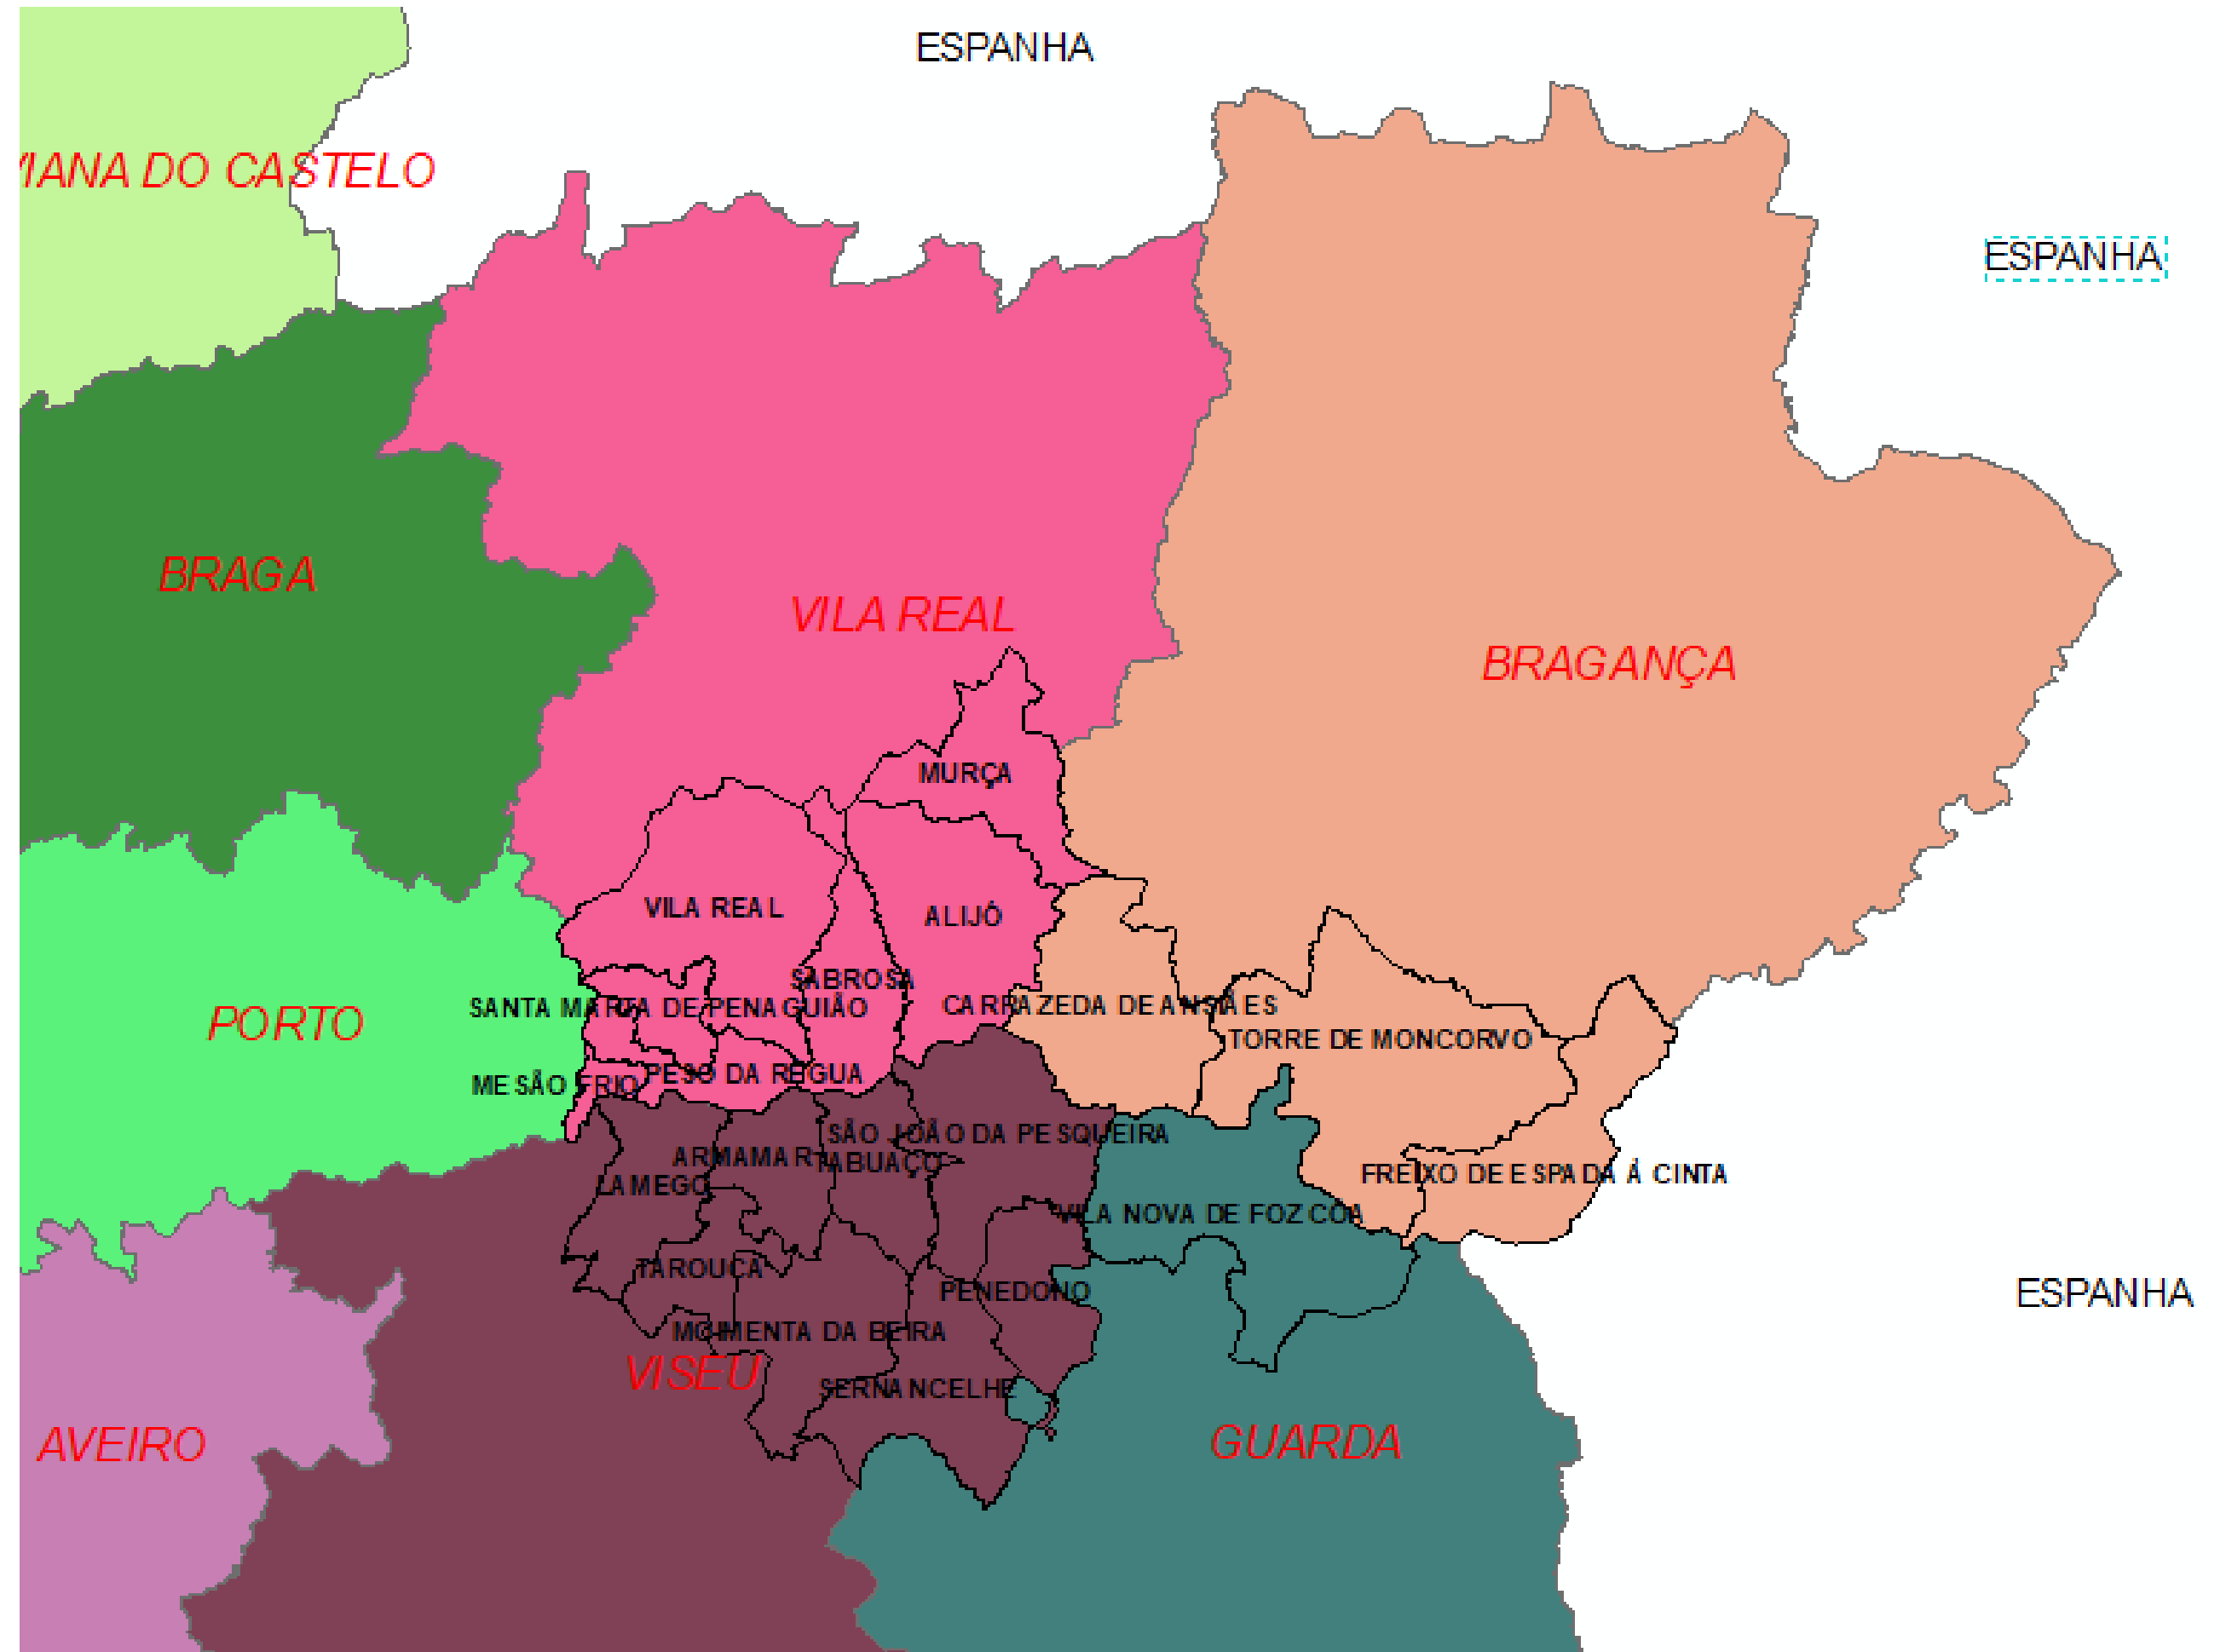

SAGMC Mobile -
Funcionalidades

Conclusões

CIM Douro

- c. 4 000 Km2
- c. 200 mil Habitantes
- 19 municípios
- 4 distritos
- 4 CDOS

CIMDouro

Definição do Problema

- Alterações Climáticas;
- Fenómenos Extremos;
- Maior frequência na ocorrência de catástrofes;
- Dificuldade de Comunicação, Gestão e Monitorização;
- Diferentes entidades responsáveis pela proteção civil.