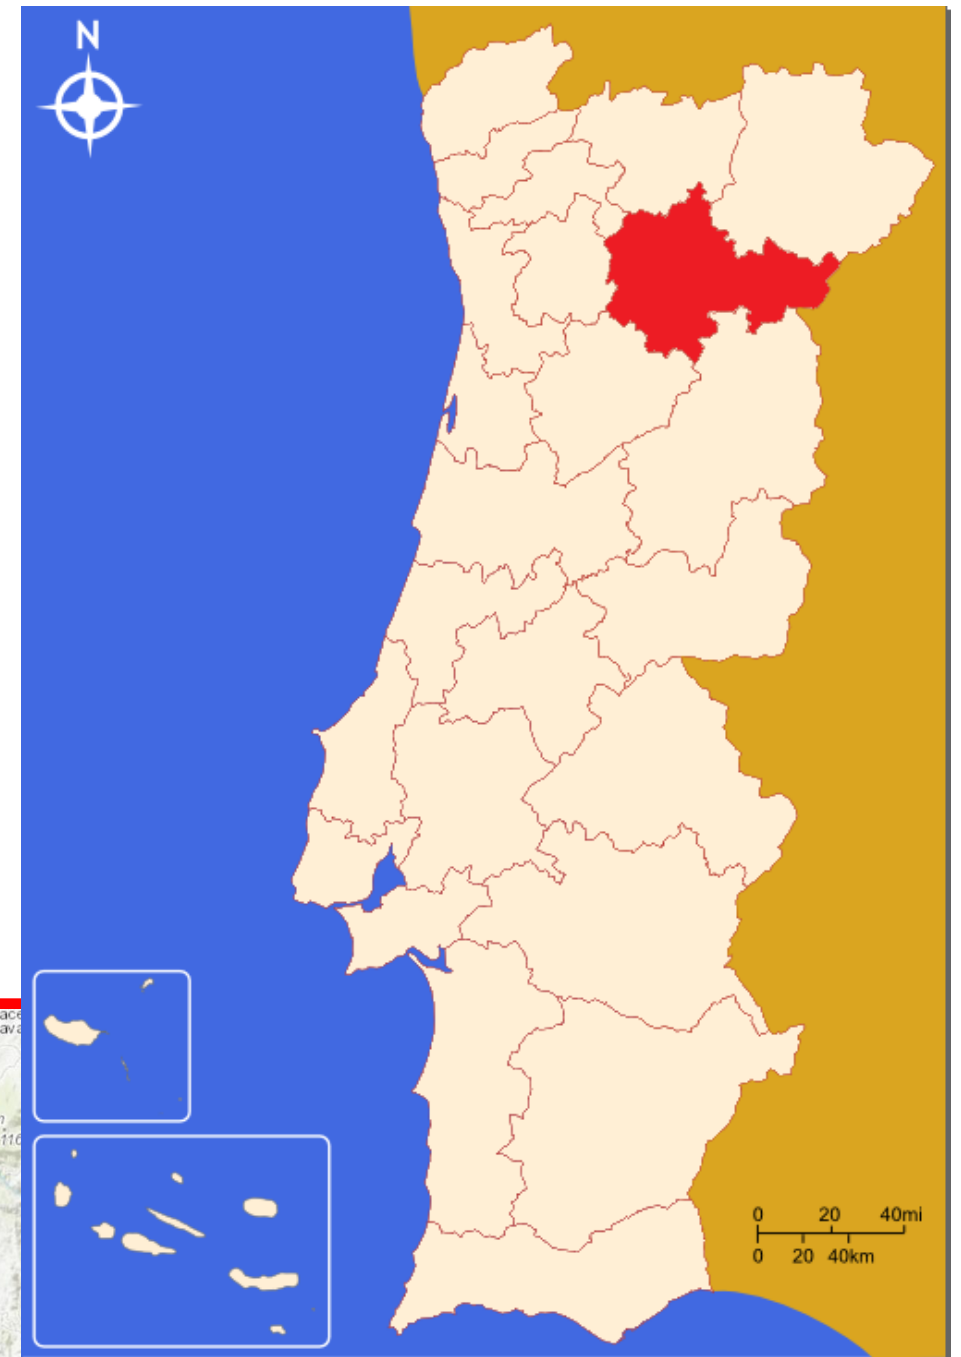

SAGMC Mobile -
Funcionalidades

Conclusões

CIM Douro

- c. 4 000 Km2
- c. 200 mil Habitantes
- 19 municípios
- 4 distritos
- 4 CDOS

CIMDouro

Definição do Problema

- Alterações Climáticas;
- Fenómenos Extremos;
- Maior frequência na ocorrência de catástrofes;
- Dificuldade de Comunicação, Gestão e Monitorização;
- Diferentes entidades responsáveis pela proteção civil.