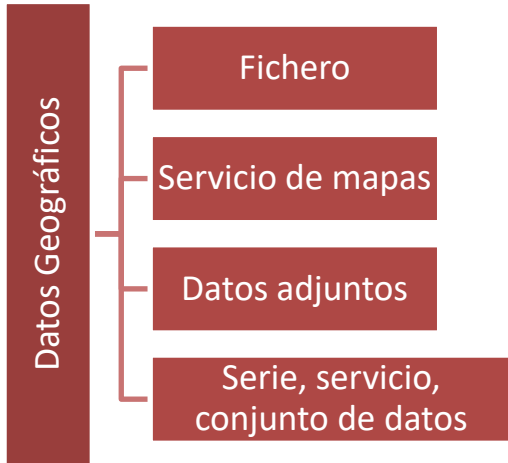

Mantenimiento

Proceso de publicación