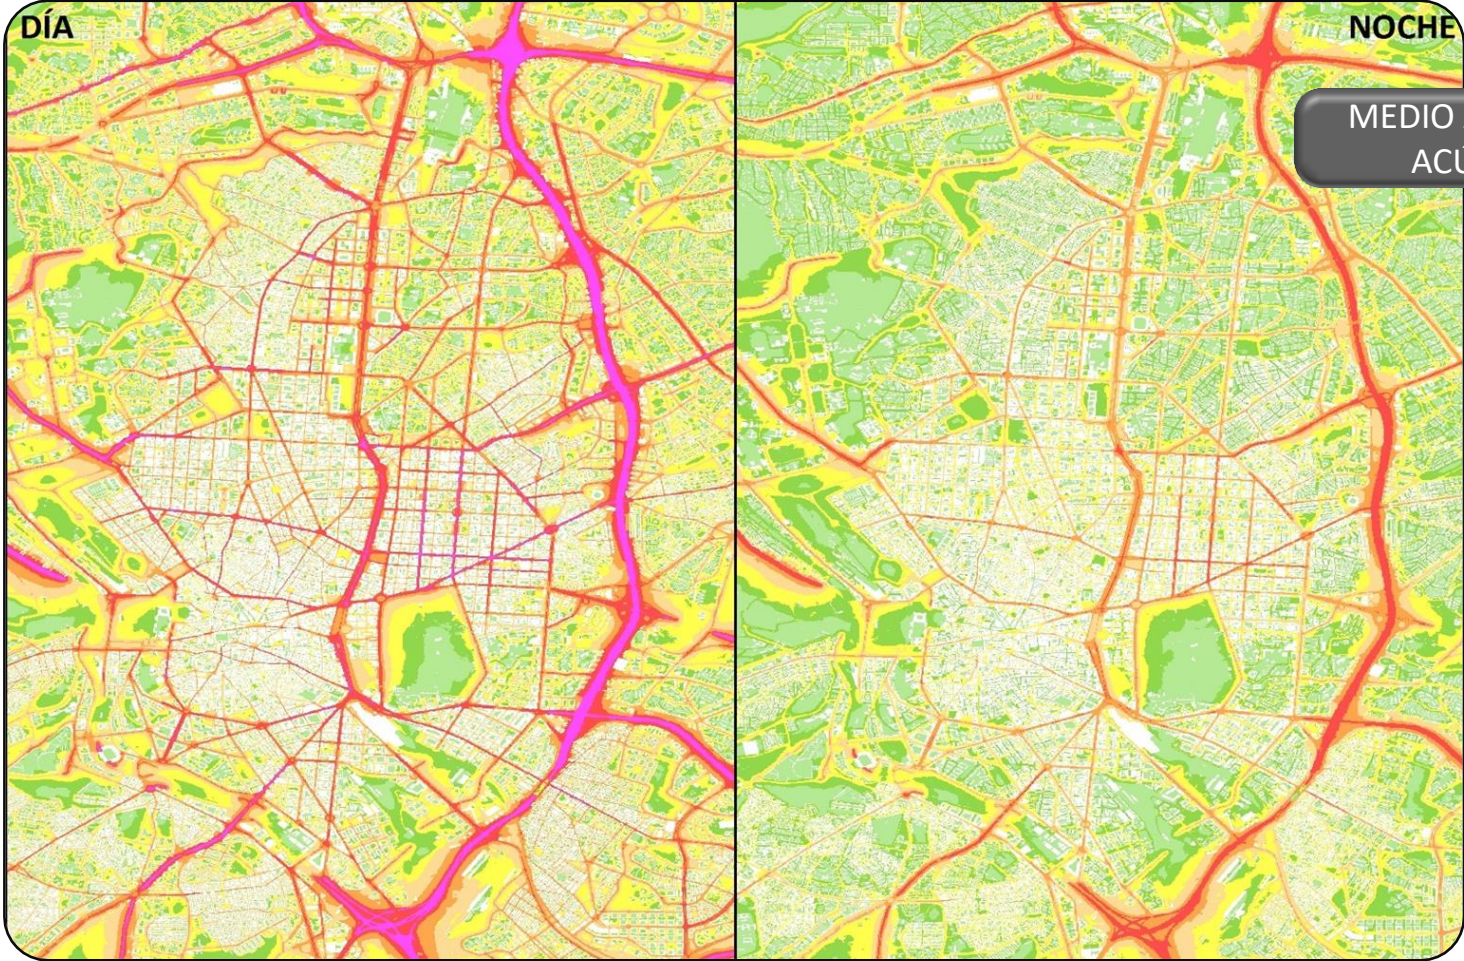

## Datos

CARTOGRAFÍA BASE  
MUNICIPAL

FOTOTECA  
VUELOS  
CENITALES

IMÁGENES DE  
SATÉLITE

CARTOTECA  
PARCELARIO  
HISTÓRICO

ORTOFOTOS

MAPAS DE CAMBIOS  
URBANOS Y DE  
VEGETACIÓN

CALLEJERO

MOBILE MAPPING,  
NUBES DE PUNTOS /  
ALTIMETRÍA Y  
LIDAR

RED TOPOGRÁFICA,  
RED GEODÉSICA Y  
DIVISIONES  
ADMINISTRATIVAS

CARTOGRAFÍA  
DINÁMICA

CARTOGRAFÍA  
2016

# Datos

CALLEJERO

ORTOFOTOGRAFÍA  
AÉREA

SATÉLITE  
ORTOIMÁGENES

SATÉLITE  
MAPAS DE CAMBIOS  
ÍNDICES DE VEGETACIÓN

PLANEAMIENTO  
URBANÍSTICO

- Conjuntos Homogéneos
  -
- Catálogo Edificios Actualizado - Nivel-Grado
  - Ambiental
  - Parcial
  - Volumétrico
  - Estructural
  - Integral
  - Singular
  - Demolición total
  - Descatalogado
- Edificios Demolición Total
  - Ambiental
  - Parcial
  - Volumétrico
  - Estructural
  - Integral
  - Singular