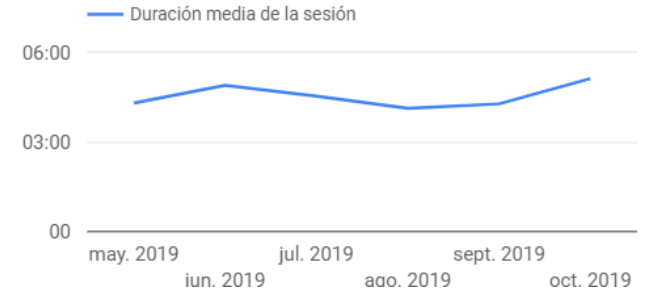

Número de páginas vistas

92.339

Usuarios

12.091

Sesiones

19.555

⌵

● desktop ● mobile ● tablet