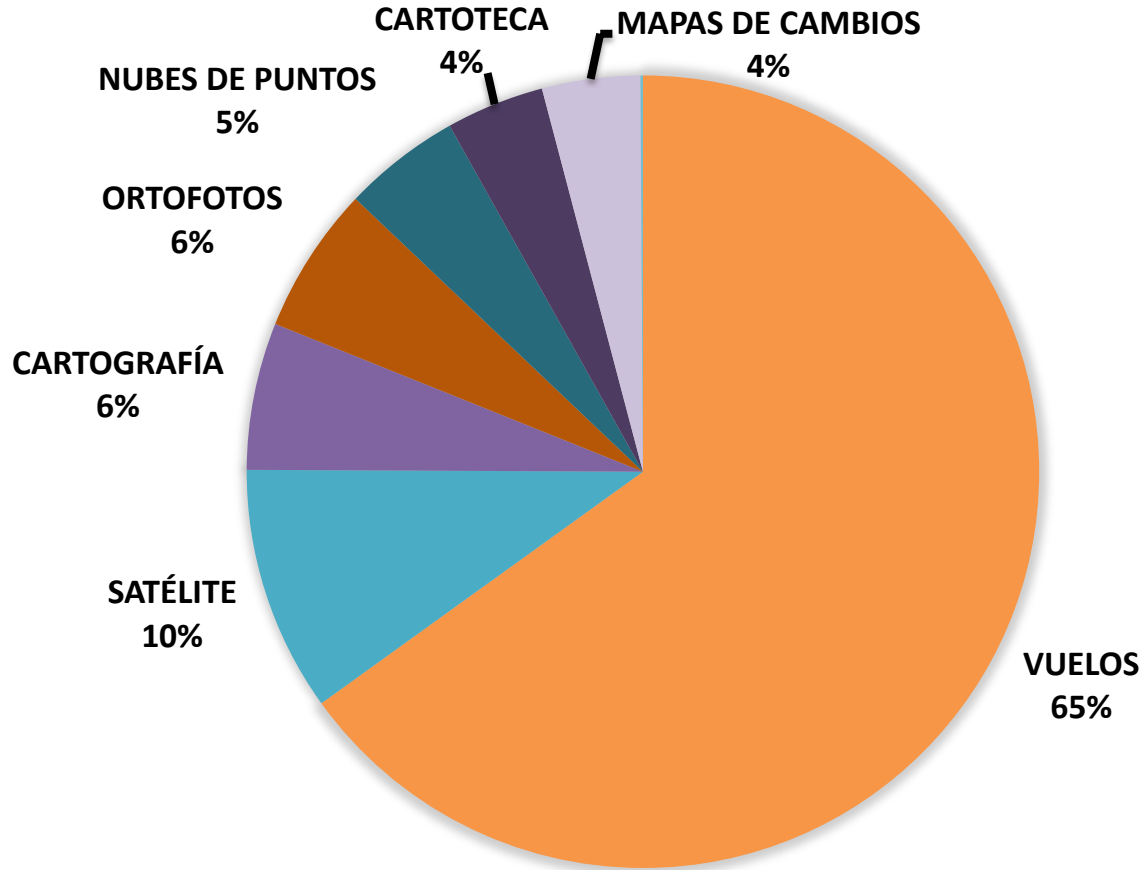

MEDIO AMBIENTE  
ACÚSTICA

MODELOS DIGITALES  
DE ELEVACIONES

NUBES DE PUNTOS

VUELOS OBLÍCUO  
2019

- Más de 4 Tb
- Número de ficheros: Más de 250.000 ficheros
- 150 conjuntos de datos
- Formatos de descarga: shp, dwg, dxf, dgn, pdf, tif, jpg, ecw, kml