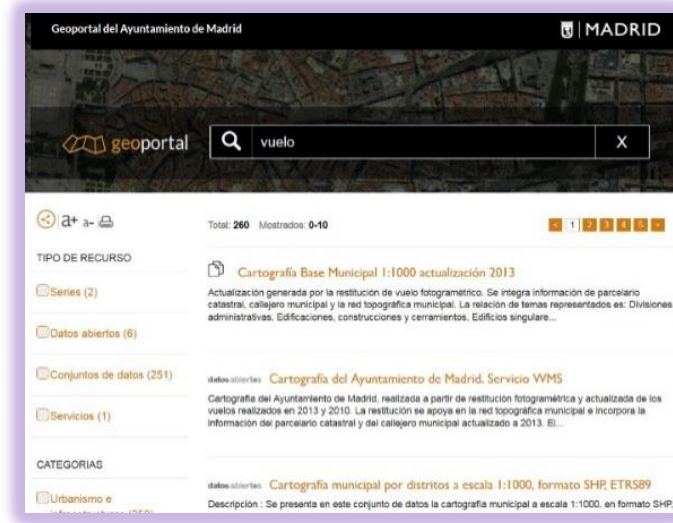

Mantenimiento

Proceso de publicación