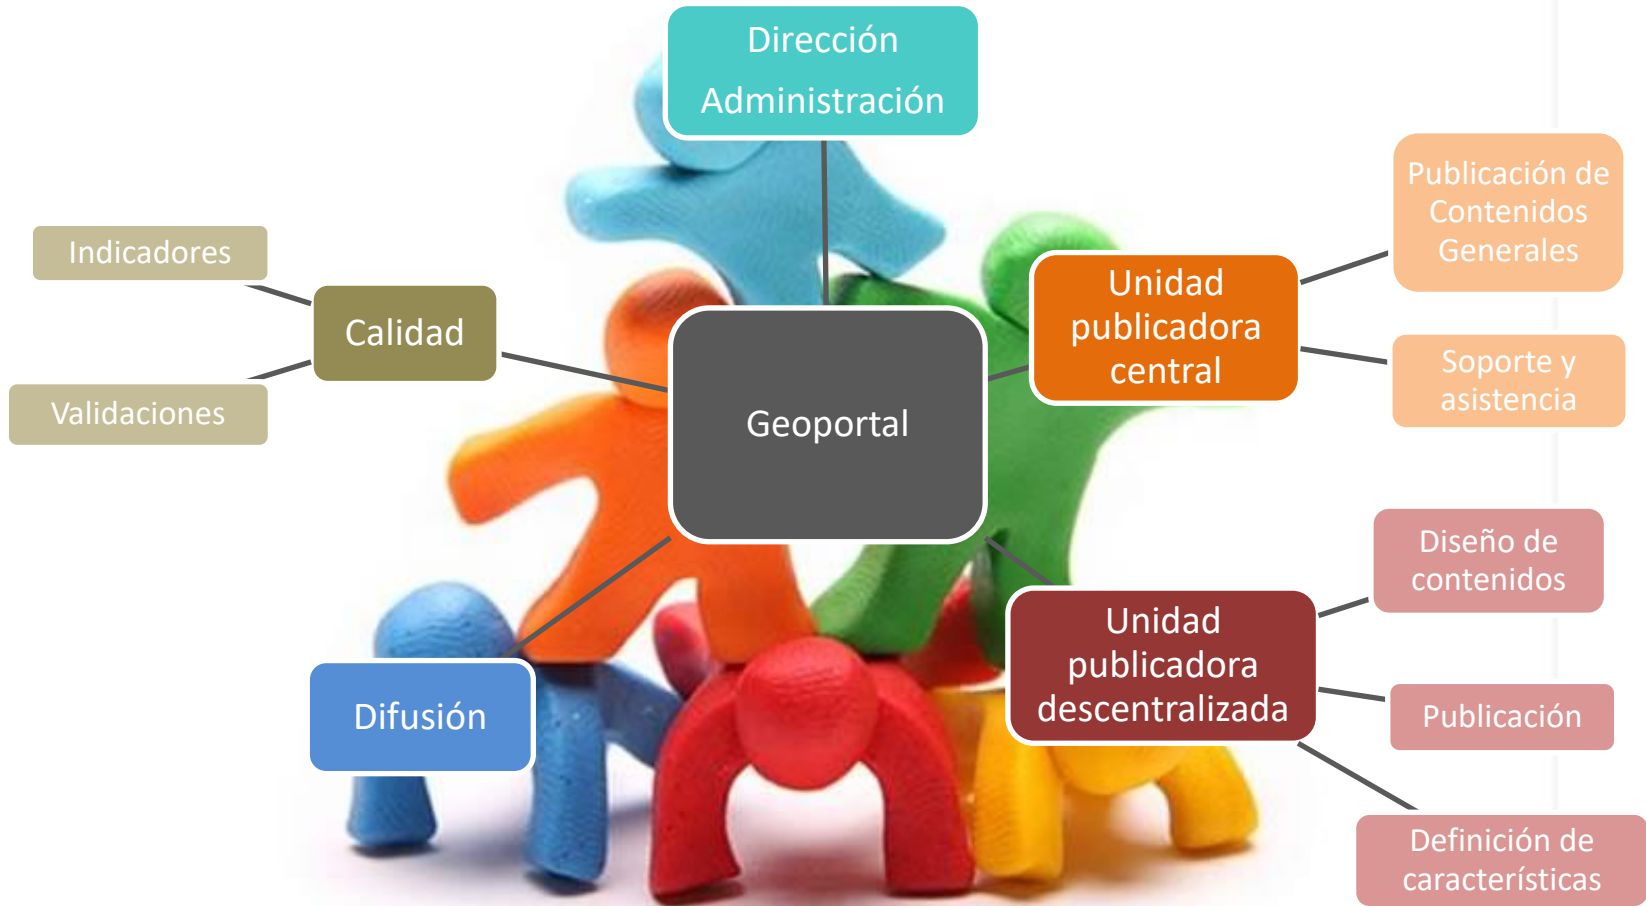

# Mantenimiento

¿Cómo se actualiza el Geoportal?

- Descentralización
- Unidades publicadoras

- Ayuntamiento de Madrid: 26000 trabajadores.
- Todas las Áreas y Organismo Autónomos gestionan competencias con dimensión espacial (ciudadanos, inmuebles, transporte, comunicaciones, emergencias, zonas verdes, urbanismo, etc.)
- Casos de éxito en la gestión de contenidos descentralizada: Madrid.es, Ayre (intranet), Redes sociales

# Mantenimiento