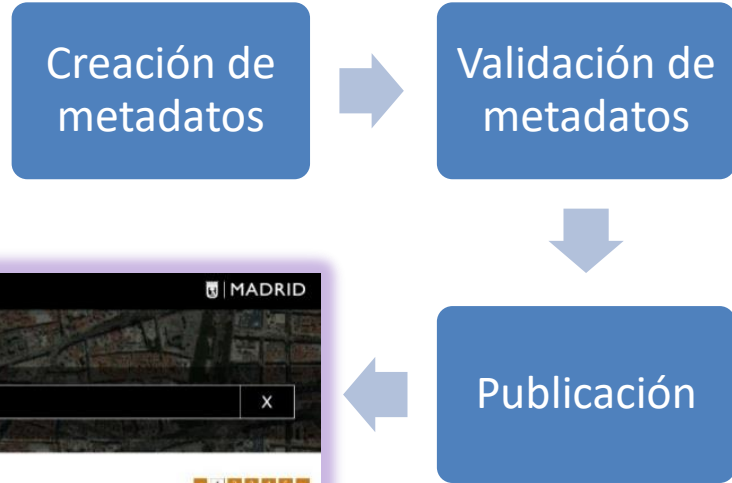

Mantenimiento

Proceso de publicación