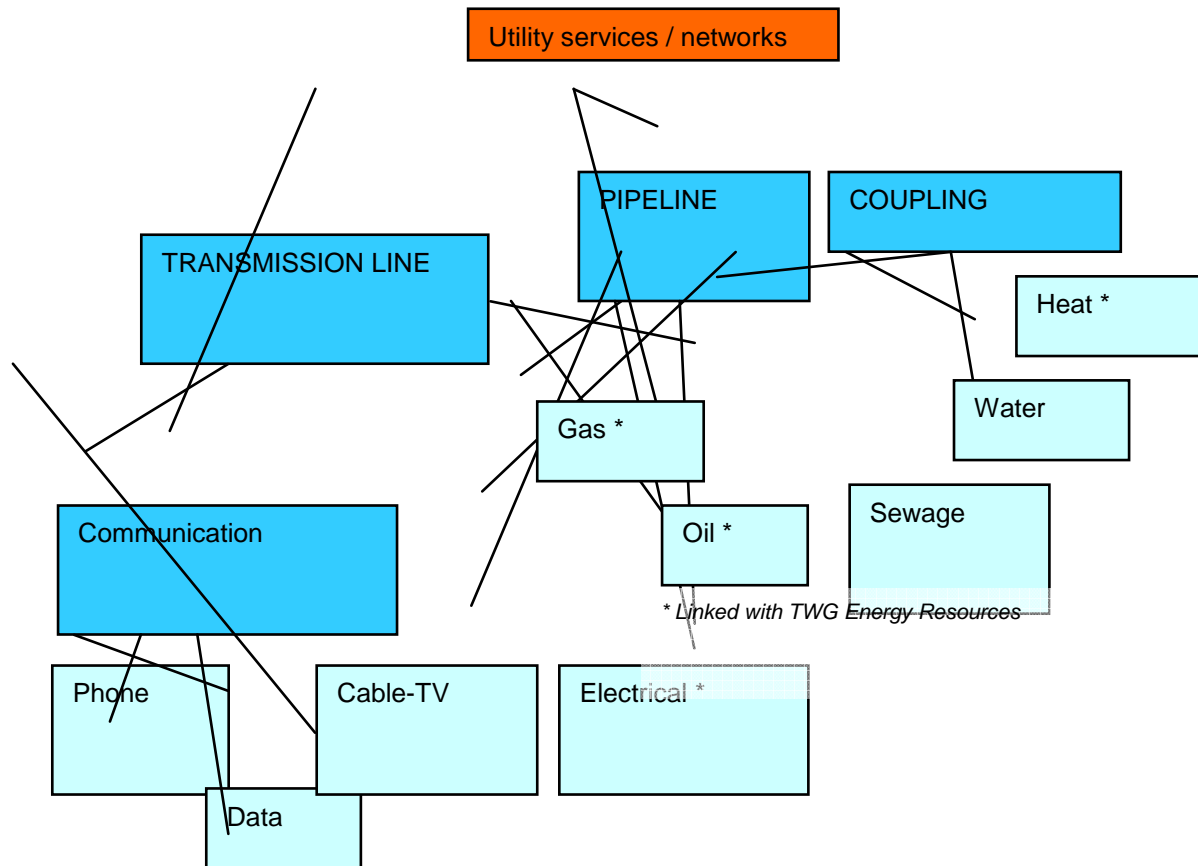

INSPIRE DS TWG-US

Pedro A. González

- TWG – US = Thematic Working Group on Utilities and Governmental Services
- Objetivo: Especificación de datos en el Tema 6, Anexo III: Suministros y Servicios Gubernamentales

- Contenidos muy amplios y con límites difusos
- Subdivisión en tres subtemas:
 1. Redes de abastecimiento y saneamiento (Utilities networks)
 2. Tratamiento de residuos (Waste management)
 3. Servicios sociales y gubernamentales (Administrative and social governmental services)
- Instalaciones de protección medioambiental, integrado en 2 y 3

Redes de abastecimiento y saneamiento

Tratamiento de residuos

* Linked with TWG Production & Industrial facilities

Servicios sociales y gubernamentales

- Definición de ámbitos (scopes)
- Análisis de casos de uso y situación actual (As-is analysis)
- Modelo de datos (UML Schema)