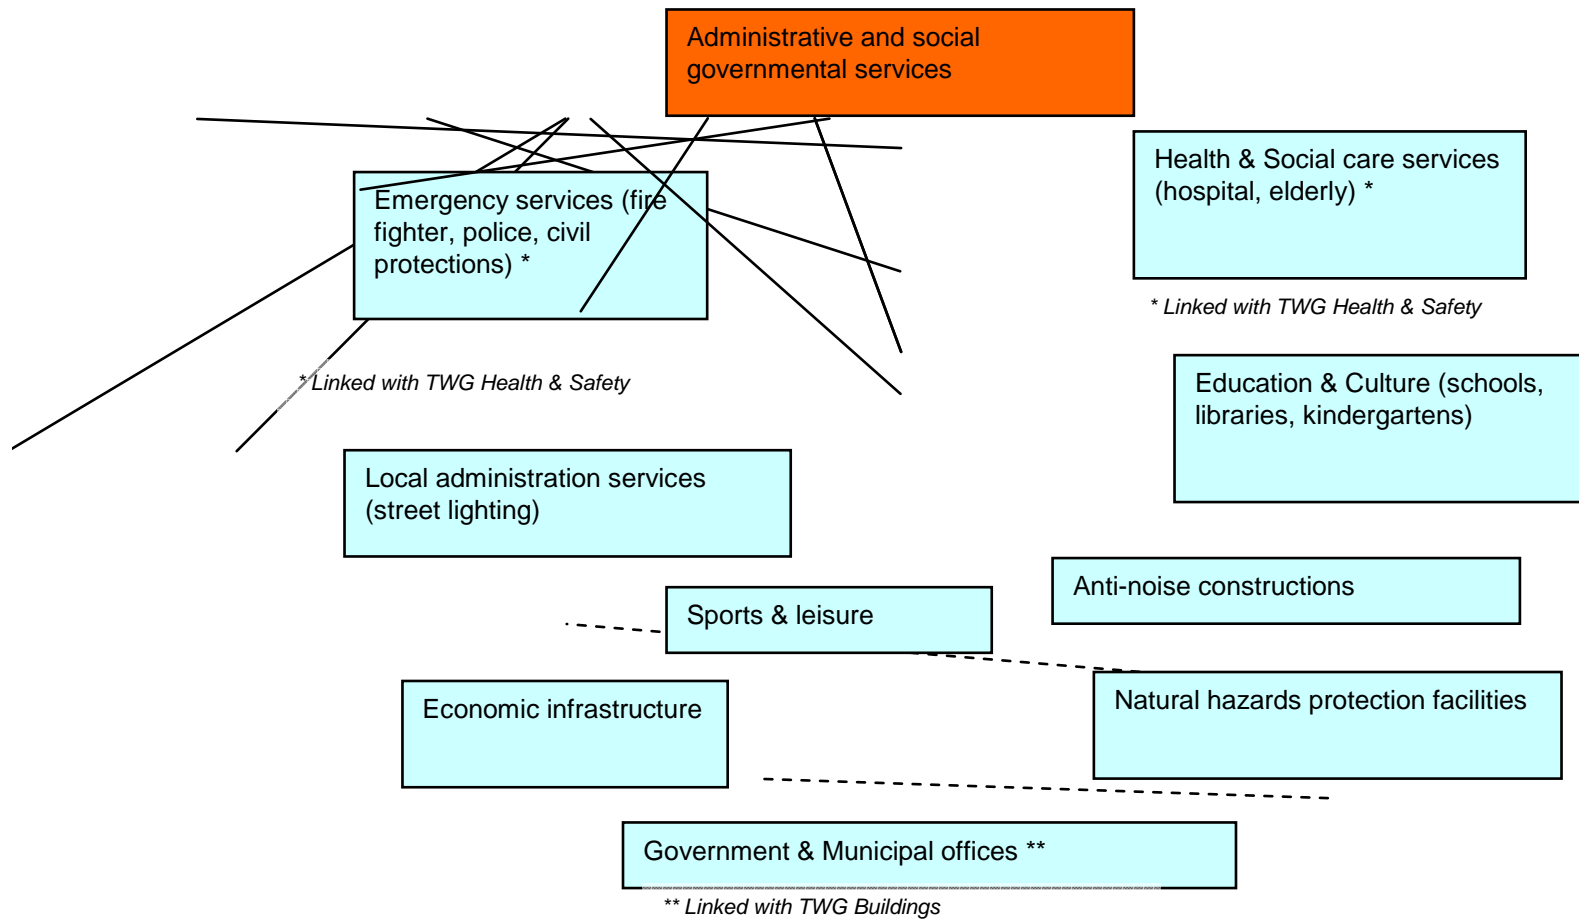

- Contenidos muy amplios y con límites difusos
- Subdivisión en tres subtemas:
 1. Redes de abastecimiento y saneamiento (Utilities networks)
 2. Tratamiento de residuos (Waste management)
 3. Servicios sociales y gubernamentales (Administrative and social governmental services)
- Instalaciones de protección medioambiental, integrado en 2 y 3

Redes de abastecimiento y saneamiento

Tratamiento de residuos

* Linked with TWG Production & Industrial facilities

Servicios sociales y gubernamentales

- Definición de ámbitos (scopes)
- Análisis de casos de uso y situación actual (As-is analysis)
- Modelo de datos (UML Schema)