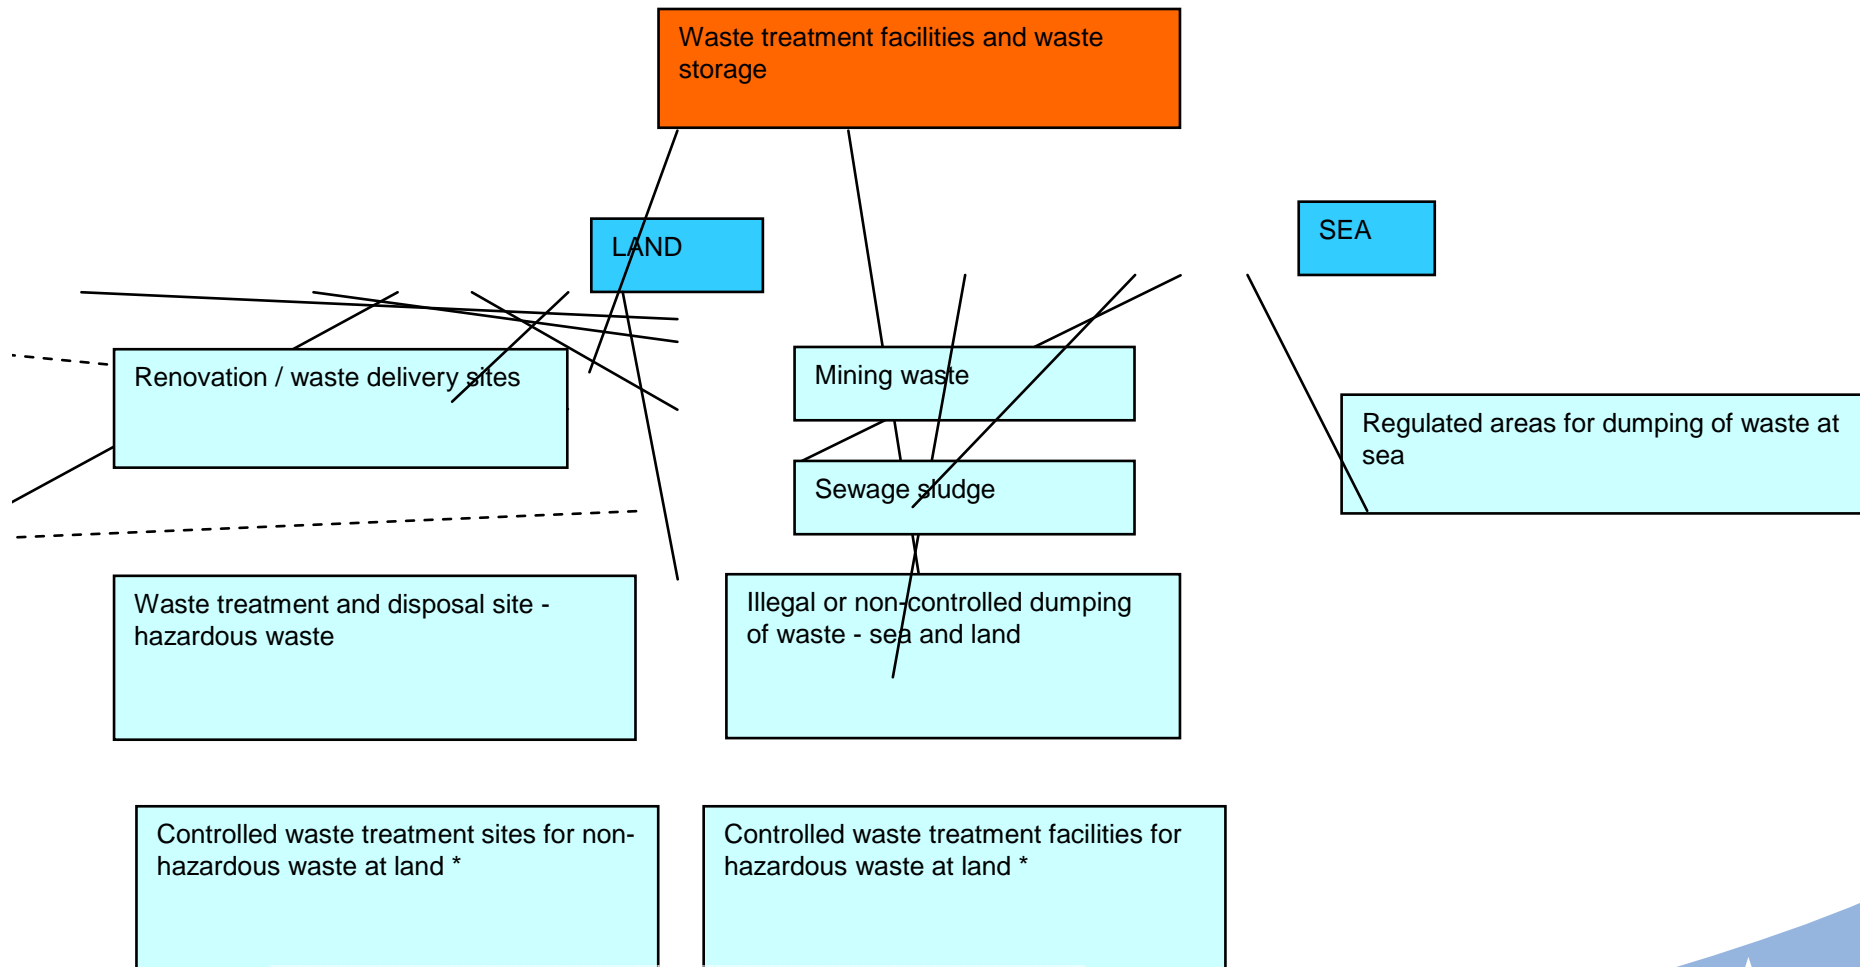

INSPIRE DS TWG-US

Pedro A. González

- TWG – US = Thematic Working Group on Utilities and Governmental Services
- Objetivo: Especificación de datos en el Tema 6, Anexo III: Suministros y Servicios Gubernamentales

- Contenidos muy amplios y con límites difusos
- Subdivisión en tres subtemas:
 1. Redes de abastecimiento y saneamiento (Utilities networks)
 2. Tratamiento de residuos (Waste management)
 3. Servicios sociales y gubernamentales (Administrative and social governmental services)
- Instalaciones de protección medioambiental, integrado en 2 y 3

Redes de abastecimiento y saneamiento

Tratamiento de residuos

* Linked with TWG Production & Industrial facilities

Servicios sociales y gubernamentales

- Definición de ámbitos (scopes)
- Análisis de casos de uso y situación actual (As-is analysis)
- Modelo de datos (UML Schema)