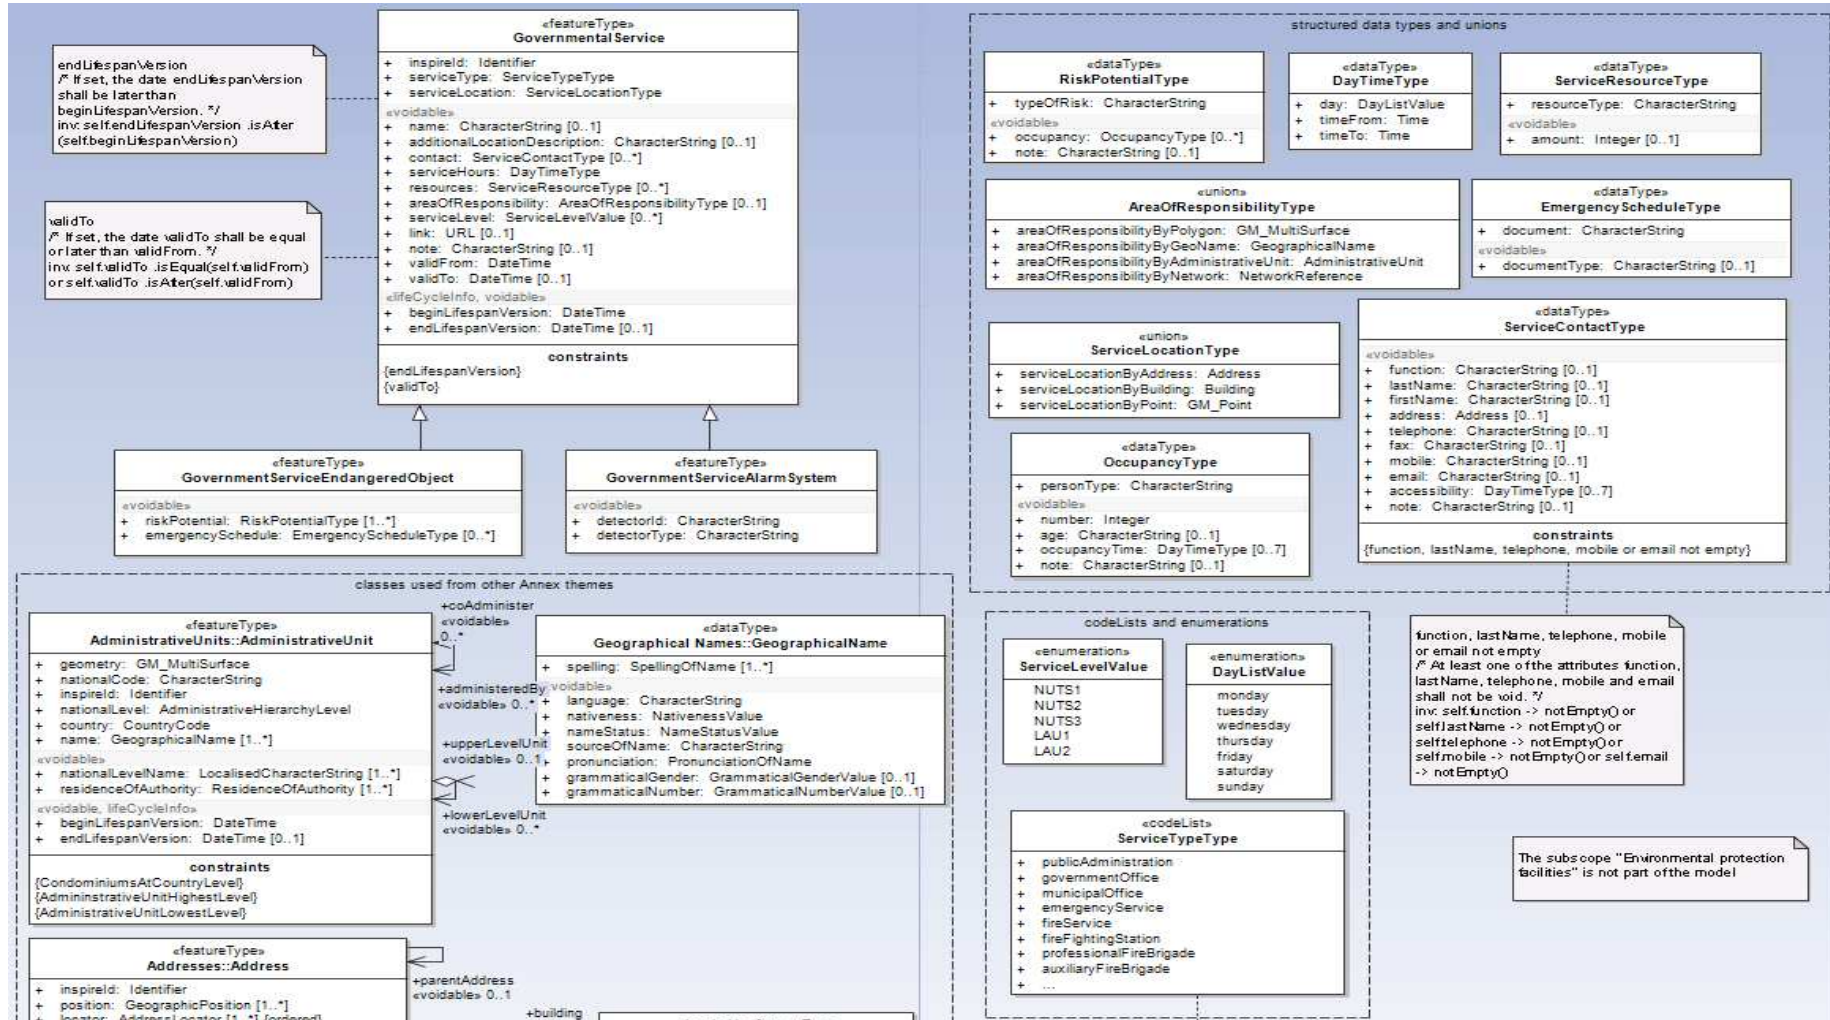

Modelo de datos 1.0