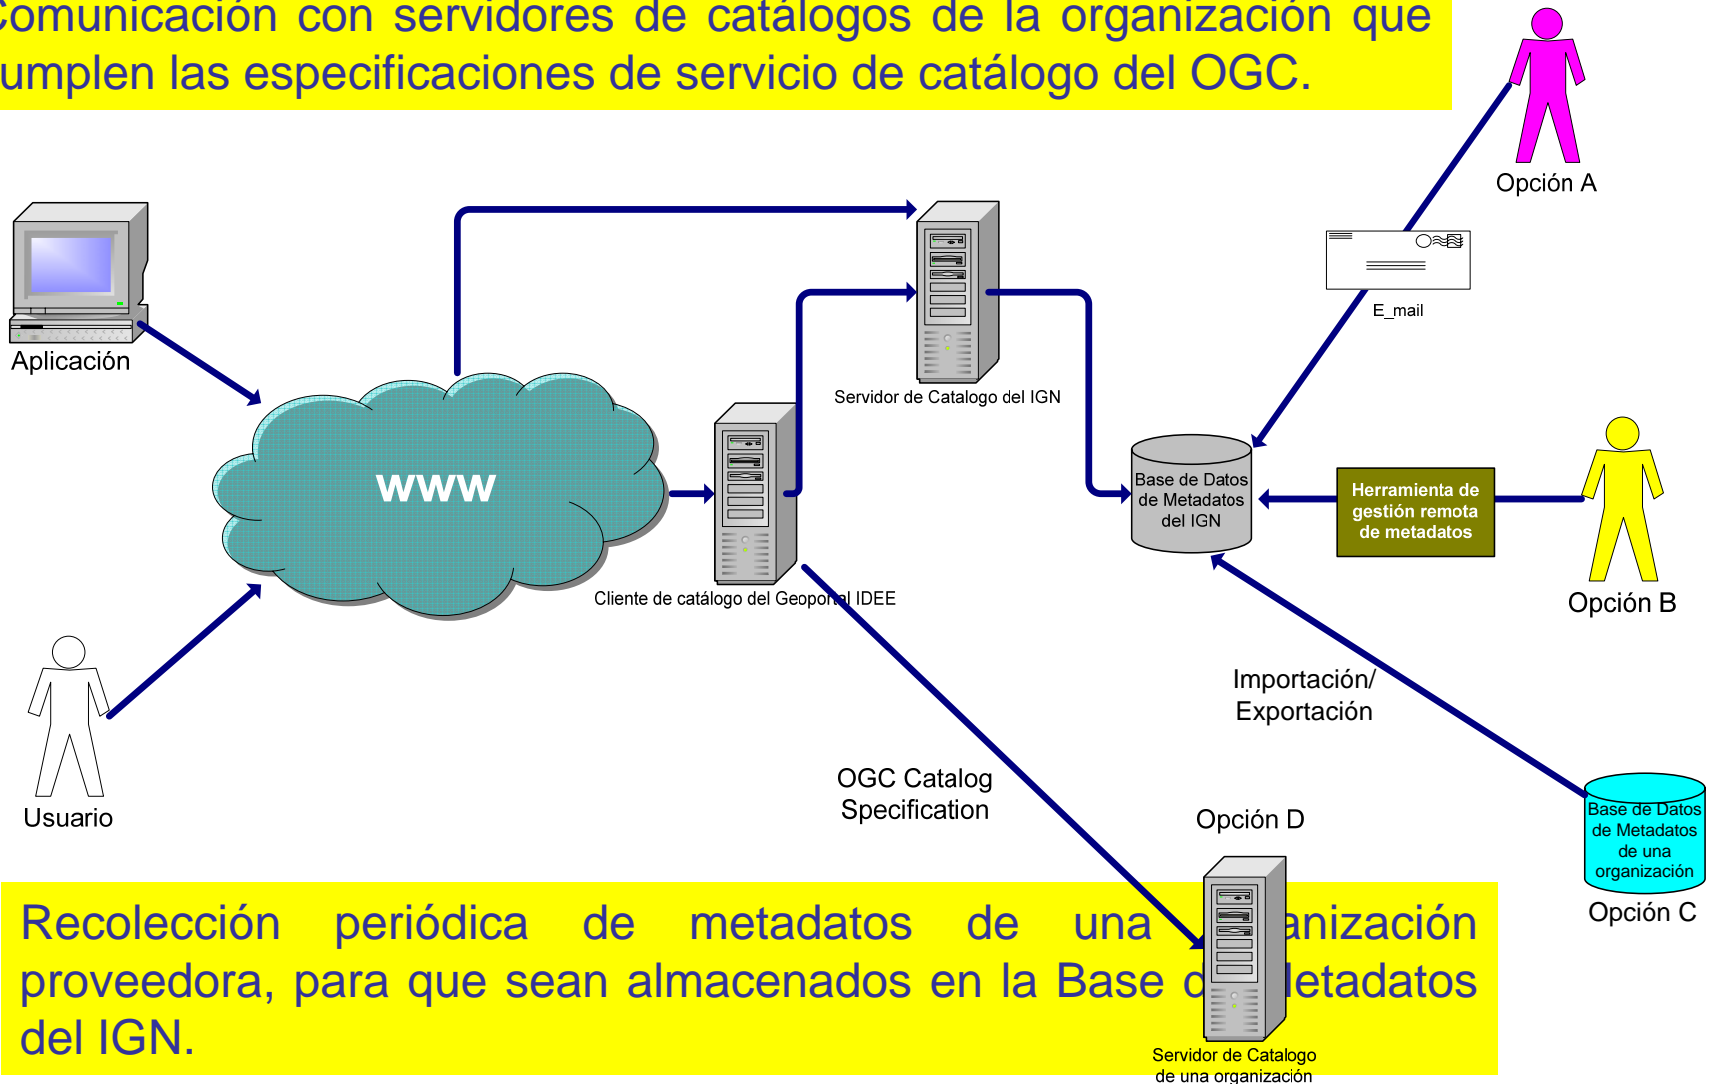

# Gestión de Metadatos en el entorno de la Infraestructura de Datos Espaciales de España

Comunicación con servidores de catálogos de la organización que cumplen las especificaciones de servicio de catálogo del OGC.

Recolección periódica de metadatos de una organización proveedora, para que sean almacenados en la Base de Metadatos del IGN.